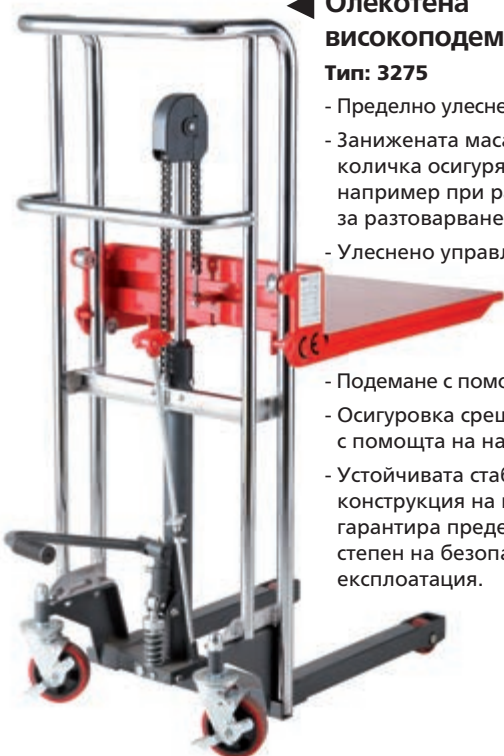

ВИСОКОПОДЕМНИ КОЛИЧКИ

Количка с вилци - VZV Тип: 5508

- Значително улеснява работата в складове, при експедиция или директно при машини в производството.
- При подем над 400 мм се укрепва с помощта на опорна стойка, което повишава напречната стабилност на количката.

Количка с вилци – вариант с електроповдигане Тип: 3457

- Повдигането на товари може да се извършва по два начина – ръчно или електрически.
- Спускането на товара се извършва ръчно. Външно поставената батерия и зарядно устройство водят до нисък център на тежестта и съответно дават възможност за отлична управление на количката.
- Мотор 0,8 kW, батерия 12 V, 60 Ah.

Олекотена високоподемна количка Тип: 3275

- Пределно улеснена експлоатация.
- Занижената маса на самата количка осигурява приложение например при рампи за разтоварване.
- Улеснено управление.
- Подемане с помощта на педал.
- Осигуровка срещу претоварване с помощта на напорен вентил.
- Устойчивата стабилна конструкция на количката гарантира пределно висока степен на безопасност при експлоатация.

Ръчна високоподемна количка Тип: 3276, 3277

- Пределно улеснена експлоатация.
- Ръчната количка се отличава с компактно решение в областта на дизайна.
- Улеснено управление.
- Най-ново технологично решение на хидравликата с качествено уплътнение.
- Количката се отличава с безопасната си експлоатация и минималното необходимо усилие при повдигането на товара.