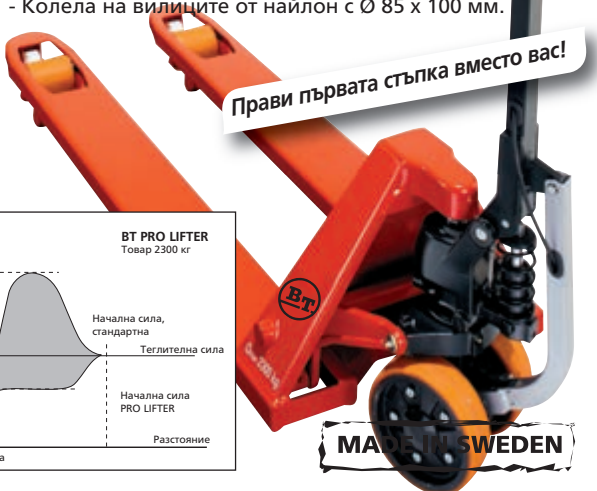

MADE IN SWEDEN