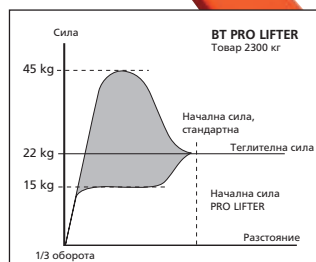

Тип	наименование	колелета	ширина/дължина на вилцата (мм)	максимален подем (мм)	маса (кг)	товаронос. (кг)	цена (лв) без ДДС	цена (лв) с ДДС
4695	Количка ВТ 2300	полиуретан	520 / 1150	200	63	2300	1 393,33	1 672,00
4696	Количка бързоподемна	полиуретан	520 / 1150	200	63	2300	1 516,67	1 820,00
4697	Количка с леко задвижване	полиуретан	520 / 1150	200	63	2300	2 277,00	2 732,40
3458	Количка с акумулаторно задвижване	полиуретан	540 / 1150	200	160	1500	6 743,50	8 092,20