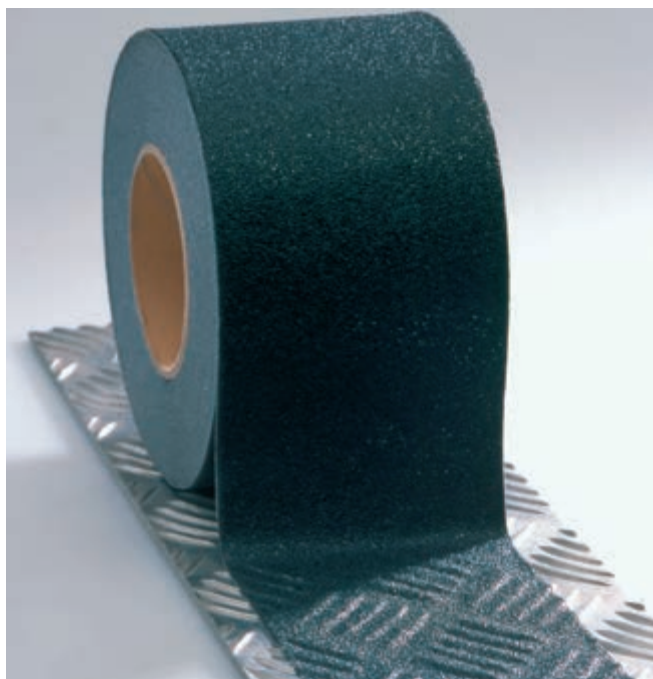

ОБЕЗОПАСЯВАЩИ ЛЕНТИ ПРОТИВ ПОДХЛЪЗВАНЕ

Обезопасяващи цветни ленти срещу подхлъзване Тип: 3213, 3214, 4044-4047

- Грапава лента срещу подхлъзване със залепваща се долна страна.
- Устойчива на надраскване.
- Лесно поставяне върху гладки повърхности.
- Значително намалява опасността от подхлъзване.
- Приложение главно по ъгли на стъпала, при товарни рампи, пешеходни зони, входове, стъпала на машини и т.н.
- Тествани съобразно изискванията срещу подхлъзване EN 13 552.

Тип	име	размери	цена (лв) без ДДС	цена (лв) с ДДС
3213	Лента срещу подхлъзване - черна	50 мм x 18,3 м	41,50	49,80
3214	Лента срещу подхлъзване - черна	102 мм x 18,3 м	102,83	123,40
4044	Лента срещу подхлъзване - жълта	50 мм x 18,3 м	42,33	50,80
4045	Лента срещу подхлъзване - зелена	50 мм x 18,3 м	50,75	60,90
4046	Лента срещу подхлъзване - синя	50 мм x 18,3 м	50,17	60,20
4047	Лента срещу подхлъзване - червена	50 мм x 18,3 м	53,33	64,00

Тип: 4048

Обезопасяваща лента срещу подхлъзване - КОМФОРТ

Тип: 4048, 4049

- Грапава лента срещу подхлъзване със залепваща се долна страна.
- Долната страна е от меко фолио, което позволява плътното прилепване към неравни повърхности.
- Подходяща за поставяне при необходимост от повишаване на вниманието или върху неравни повърхности на машини и апаратура.