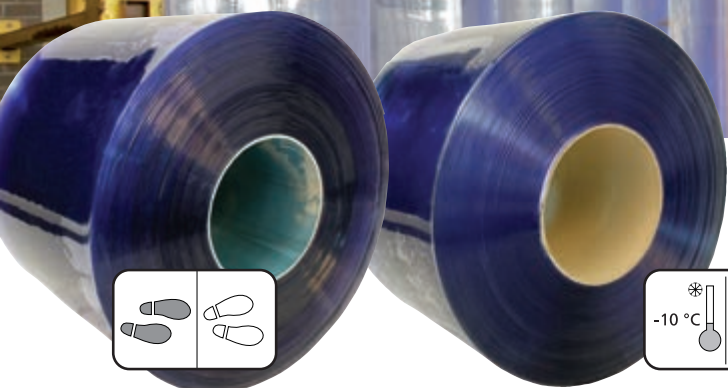

ПРЕДПАЗНИ ЗАВЕСИ ОТ PVC

Тип: 7238
Стандартна

Тип: 7239
Устойчива на
висока температура

Други варианти:

Означителна

За заваряване

Противоударна

- Предпазните завеси от PVC се използват за топлинно изолиране, както на закрито, така и навън. Служат като бариера срещу дим, изпарения, прах, но и срещу летящи насекоми и птици. Използва се и като средство за намаляване на шума. Характеризират се с висока прозрачност.

- Произвеждат се от висококачествен PVC материал. Не съдържат кадмий или силикон. Устойчиви са на голяма част от химическите вещества. Могат да се използват при температури от -40 до +50 °C. Високо устойчиви са на надраскване и UV излъчване.

- Защитните PVC завеси се предлагат стандартно на ролки с дължина 50 м. Завеса с примки с ширина 300 мм се прикрепва на горната част на хоризонтална гредка и се закачва на гребен с куки, който има дължина 984 мм. По поръчка можем да осигурим монтаж.