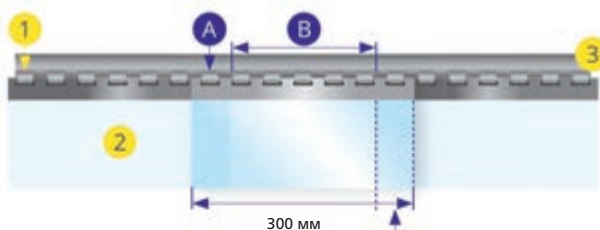

Начини на закачване и възможности за застъпване

Минимално застъпване 35 %

Средно застъпване 54 %