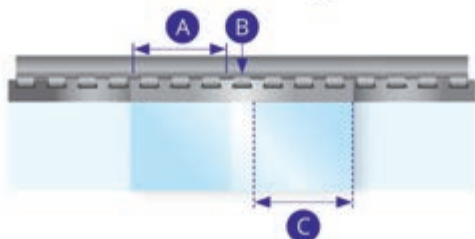

- Защитните PVC завеси се предлагат стандартно на ролки с дължина 50 м. Завеса с примки с ширина 300 мм се прикрепва на горната част на хоризонтална гредка и се закачва на гребен с куки, който има дължина 984 мм. По поръчка можем да осигурим монтаж.

- Стандартно се предлагат прозрачни завеси за обикновени температури и завеси за хладилни помещения. По поръчка могат да се доставят завеси, подходящи за помещения, където се заварява, завеси с по-висока механична устойчивост или цветни завеси, с които може да се обозначи края на проход (пасаж).

Начини на закачване и възможности за застъпване

Минимално застъпване 35 %

Средно застъпване 54 %

Максимално застъпване 90 %

Долно закачване

Предно закачване

- 1/ Кука от неръждаема стомана
- 2/ PVC завеса
- 3/ Рамка на врата, стена

Лесен монтаж, демонтаж на повредени завеси.

Тип	описание	ширина (мм)	дебелина (мм)	ролка (м)	цена (лв) без ДДС	цена (лв) с ДДС
7238	Стандартна завеса	300	2	50	588,33	706,00
7239	Топлинно устойчива завеса	300	3	50	778,92	934,70
7240	Завеса с примки (5 бр.)	300	-	-	40,92	49,10
7241	Гребен с куки	984	-	-	37,67	45,20