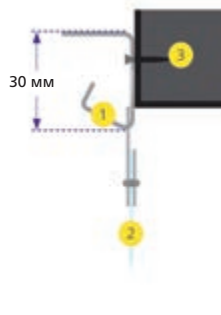

Начини на закачване и възможности за застъпване

Минимално застъпване 35 %

Средно застъпване 54 %

Максимално застъпване 90 %

Долно закачване

Предно закачване

- 1/ Кука от неръждаема стомана
- 2/ PVC завеса
- 3/ Рамка на врата, стена

Лесен монтаж, демонтаж на повредени завеси.

Тип	описание	ширина (мм)	дебелина (мм)	ролка (м)	цена (лв) без ДДС	цена (лв) с ДДС
7238	Стандартна завеса	300	2	50	588,33	706,00
7239	Топлинно устойчива завеса	300	3	50	778,92	934,70
7240	Завеса с примки (5 бр.)	300	-	-	40,92	49,10
7241	Гребен с куки	984	-	-	37,67	45,20