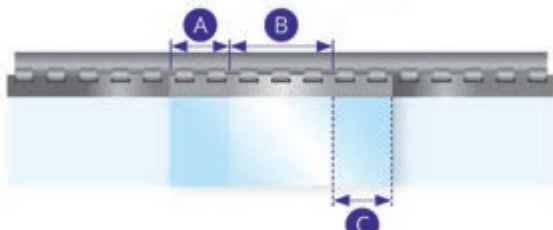

Максимално застъпване 90 %