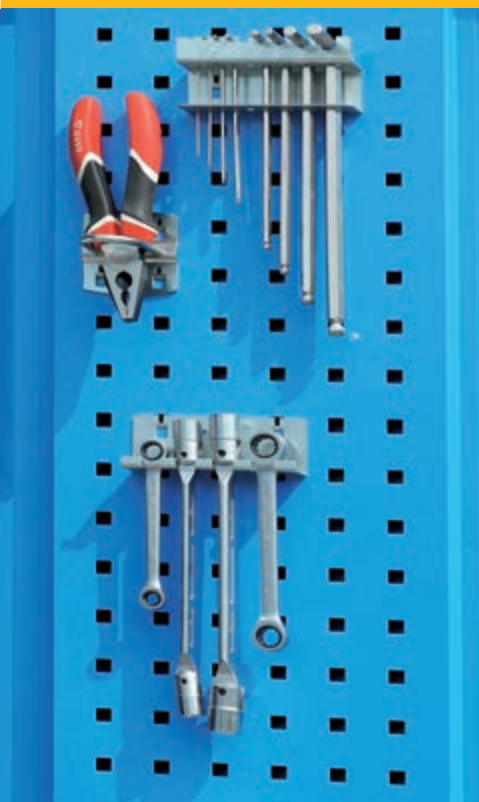

УНИВЕРСАЛНИ ШКАФОВЕ ЗА РАБОТИЛНИЦИ

Тип: 4853

Тип: 3238

Шкаф за закачване на стена ▼

Тип: 4856

- Конструкцията на шкафа произлиза от дизайна на Тип: 3120, 3237 и т.н. В задната част на корпуса са разположени отвори за лесно окачване на стената. Възможност за преместване на рафтовете +/- 25 мм с товарносимост 20 кг. Шкафът е оборудван с цилиндричен патрон.

950 x 200 x 600 мм

329,17

с ДДС: 395,00

Тип: 4856

Тип: 4855

Тип	осн. размери ш x д x в (мм)	маса (кг)	цена (лв) без ДДС	цена (лв) с ДДС
4853	950 x 600 x 1950	125	1 227,58	1 473,10
3238	950 x 600 x 1950	207	2 481,42	2 977,70

Универсални шкафове за работилници ►

- височина 1180 мм Тип: 4854, 4855

- Конструкцията на шкафа произлиза от дизайна на Тип: 3120, 3237 и т.н. Височината на шкафа 1180 мм дава възможност да се използва горната част като поставка или като работна площ, която е оборудвана с набраздена гумена подложка. Шкафът е оборудван с два подвижни рафта (преместване с по 25 мм), с товарносимост 100 кг/рафт, 50 кг/чекмедже, 800 кг - товарносимост на корпуса. Шкафът е оборудван с цилиндричен патрон.

Тип	осн. размери ш x д x в (мм)	маса (кг)	оборудване	цена (лв) без ДДС	цена (лв) с ДДС
4854	950 x 600 x 1180	71	2 рафта	557,92	669,50
4855	950 x 600 x 1180	89	2 рафта, 1 чекмедже	856,33	1 027,60