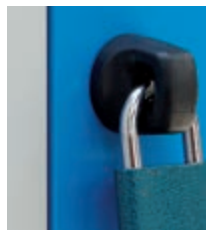

ГАРДЕРОБИ НА ЦОКЪЛ

Гардероби на цокъл

Тип: 3839 сив/сив

Тип: 3840 сив/син

- Качествена заварена конструкция.
- Ефективна система за проветрение.
- Поради причини за безопасност конструкцията на вратата е подсилена със затворен профил.
- Всяко крило на гардероба се заключва самостоятелно с цилиндрична ключалка.
- Няма възможност за допълнителен монтаж на крачета.
- Оборудване: полица, пръчка за закачалки, 3 бр. куки.
- Качествена обработка на повърхността с прахова боя, сив корпус RAL 7035, врата сива RAL 7035 или синя RAL 5012.
- Странични отвори за свързване в редица.
- Възможност да се купи допълнително въртяща се ключалка за катинар.

 600 x 500 x 1800 мм

293,83

с ДДС: 352,60

Въртяща се ключалка за катинар.

Тип: 4993.

10,42

с ДДС: 12,50

Пластмасова поставка за обувки

- Поставката задържа влагата и мръсотията от обувките.
- Може лесно да се извади и да се изчисти.
- Предлага се в 2 ширини (за 250 и 300 мм).