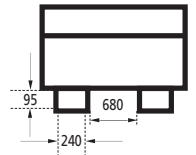

Наклоняем контейнер ▲

Тип: 7077

- Контейнер, предназначен за събиране и манипулация с отпадъци или производствени заготовки с помощта на високо подемна количка или кран.
- Употребява се предимно за твърди вещества.
- Изпразването се извършва с помощта на кран или високо подемна количка с въртящи се вилци.
- По поръчка могат да се коригират размерите, товароносимостта, както и обработката на повърхността - например чрез поцинковане.

- 120 кг
- 1500 x 1350 x 690 мм
- 1000 л
- 1500 кг