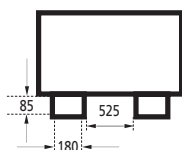

За манипулация с обръщаеми вилици

Размери на отворите за вилици

Тип	размери д/ш/в (мм)	обем (л)	маса (кг)	товаронос. (кг)	цена (лв) без ДДС	цена (лв) с ДДС
4433	1200 x 1000 x 950	1100	107	500	951,75	1 142,10
4434	1200 x 1200 x 950	1300	122	500	1 154,58	1 385,50