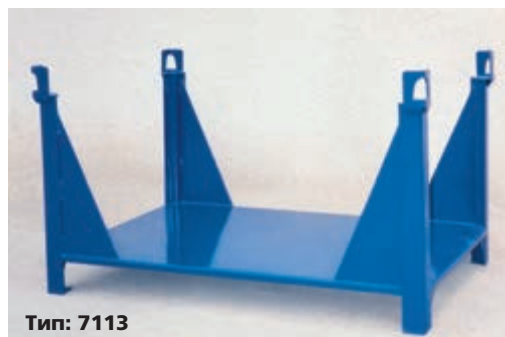

МЕТАЛНИ ОГРАЖДАЦИ ПАЛЕТИ

- Нетипичните варианти предлагат широк диапазон за използване на палетите.
- Улеснено манипулиране с помощта на колички за палети или кран.
- Стандартно се предлагат в синьо. По желание на клиента биха могли да се боядисат и в друг цвят.
- По желание на клиента биха могли да се произведат и палети с нетипични размери, както и различни варианти.

Тип: 7113

ОТКРИТ ВАРИАНТ (ОТ ЧЕТИРИТЕ СТРАНИ)

- Армираните ъгли греди осигуряват на палетата значителна здравина. Вариантът улеснява складирането и транспортирането на издължени материали.

Тип: 7114

ОТКРИТ ВАРИАНТ (ОТ ДВЕТЕ СТРАНИ)

- Предназначението на палетата е подобно на това на тип 7113. Страничният борд повишава здравината на палетата и предотвратява изпадането на материала.

Тип: 7115

СТАНДАРТЕН ВАРИАНТ (с по-нисък борд)

- Приложима навсякъде, където се манипулира с тежък материал. По-ниският борд улеснява товаренето и разтоварването на материала.

Тип: 7116

ВАРИАНТ С МРЕЖА (с по-нисък борд)

- По-ниският борд улеснява достъпа до материала в палетата. По желание на клиента по-ниският борд може да се разположи откъм по-късата страна на палетата.