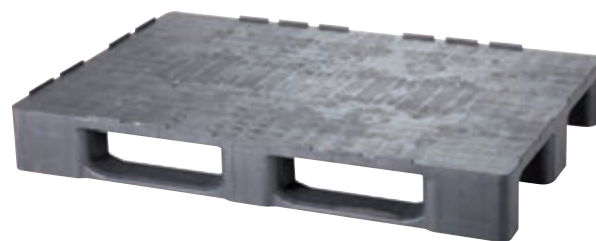

ПЛАСТМАСОВИ ЕВРО ЩАЙГИ – ESD

- Щайгите са изработени от електропроводима пластмаса за безопасно съхранение и транспортиране на чувствителни електронни компоненти.
- Надеждно предотвратяват електростатичния разряд и отвеждат образувалия се вече разряд.
- Стабилната конструкция гарантира достатъчно солидност и товароносимост на щайгата.
- Гладката повърхност на вътрешността улеснява почистването.

Щайгите могат да се поставят една върху друга в различни комбинации.

Щайги без капак

Тип	външни размери ш x д x в (мм)	товароносимост (кг)	маса (кг)	цена (лв) без ДДС	цена (лв) с ДДС
3862-ESD	400 x 300 x 120	5-8	1,0	15,50	18,60
3863-ESD	400 x 300 x 220	5-10	1,5	20,92	25,10
3864-ESD	400 x 300 x 320	5-10	1,8	25,00	30,00
3865-ESD	600 x 400 x 120	10-12	1,5	26,17	31,40
3866-ESD	600 x 400 x 220	12-15	2,1	34,42	41,30
3867-ESD	600 x 400 x 320	15-18	2,6	39,17	47,00
3868-ESD	600 x 400 x 420	15-20	3,2	47,50	57,00
3869-ESD	800 x 600 x 220	10-15	4,6	77,17	92,60
3870-ESD	800 x 600 x 420	18-20	7,0	100,83	121,00

Щайги с капак

- Щайгите са свързани с капака с помощта на 2 панти.
- На предната страна на щайгата има двукратно подсигуряване на капака срещу самоволно нежелано отваряне.

Тип	външни размери ш x д x в (мм)	товароносимост (кг)	маса (кг)	цена (лв) без ДДС	цена (лв) с ДДС
3871-ESD	400 x 300 x 135	5-8	1,5	28,58	34,30
3872-ESD	400 x 300 x 235	5-10	2,0	34,42	41,30
3873-ESD	400 x 300 x 335	5-10	2,3	38,00	45,60
3874-ESD	600 x 400 x 135	10-12	2,1	46,25	55,50
3875-ESD	600 x 400 x 235	12-15	2,8	52,25	62,70
3876-ESD	600 x 400 x 335	15-18	3,5	59,33	71,20
3877-ESD	600 x 400 x 435	15-20	4,2	70,00	84,00
3878-ESD	800 x 600 x 235	10-15	6,9	122,17	146,60
3879-ESD	800 x 600 x 435	18-20	9,0	149,50	179,40

ESD леки палети