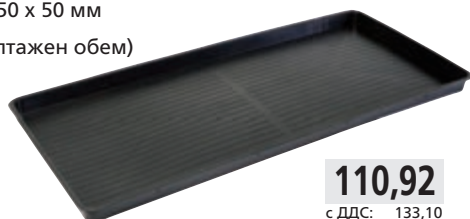

Тип: 7570

Материал: полиетилен.

-  4,5 кг
-  805 x 405 x 170 мм
-  31 л (каптажен обем)
-  55 кг

172,92

с ДДС: 207,50

Вана за предпазване от на капване с решетка

Тип: 7571

Материал: полиетилен.

-  7 кг
-  800 x 605 x 170 мм
-  43 л (каптажен обем)
-  105 кг

199,00

с ДДС: 238,80

Вана за предпазване от на капване с решетка

Тип: 7572

Материал: полиетилен.

-  10 кг
-  1000 x 605 x 200 мм
-  63 л (каптажен обем)
-  205 кг

319,67

с ДДС: 383,60

Вана за предпазване от на капване

Тип: 7573

Материал: полиетилен.

-  2,4 кг
-  1200 x 550 x 50 мм
-  28 л (каптажен обем)

110,92

с ДДС: 133,10

Пластмасови каптажни вани ▼

- Изработени от рециклиран полиетилен.
- Химически устойчива безшевна конструкция, не корозират.
- Оребрението на дъното на ваната повишава здравината и в случай на изтичане на вещества, те не са в контакт със съда.
- Леки са, лесно преносими, ако не се използват могат да се прибират една в друга (само за вани с еднакви размери).
- Могат да се използват при температури от -34 °C до +49 °C.