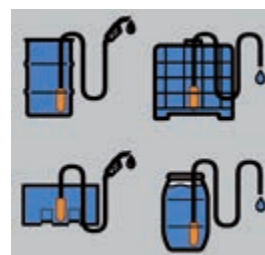

ВЪТРЕШНА ПОМПЕНА СТАНЦИЯ ЗА AdBlue®

- Практично решение за зареждане с AdBlue® в производствени и сервизни помещения, строителството и земеделието.
- Разтворът AdBlue® не е опасно вещество. Транспортирането му не се регулира от ADR, затова не е необходимо съдовете да бъдат сертифицирани.
- Предлагаме широк асортимент от изпомпващи системи от съдове с обем 200 л до IBC контейнери 1000 л. По желание на клиента можем да предложим съд с капацитет 30 000 л.
- Помпените системи са оборудвани със специални помпи, които са химически устойчиви на течността AdBlue®.

Помпена станция за изпомпване на AdBlue® ▶

- Изгодно и лесно за употреба решение.
- Ротационна помпа с нисък разход.
- Потопяема само-засмукваща помпа на дъното на резервоара.
- Лека компактна конструкция.
- Предназначена за употреба за AdBlue®.
- Маркуч с дължина 4 м с автоматичен изпомпващ пистолет.
- Мощност 25 л/мин.

Тип: 7207

Лесна манипулация

Цифров разходомер AdBlue® ▼

Тип: 7208

- Комплектът за изпомпване може да се оборудва допълнително с разходомер.
- Измерва в интервала 6–100 л/мин със свързващо коляно 90° за директно свързване към помпата.

Помпена система за варели ▼

Тип: 7206

- Системи, оборудвани със самозасмукваща мембранна помпа с мощност 30 л/м, 230 V с маркуч с дължина 6 м, със засмукващ маркуч и свързващ адаптор. Всичко заедно е монтирано върху неръждаема конзола. Автоматичният пистолет с джоб за откапване е включен в комплекта.
- Комплектът не включва пластмасов варел.