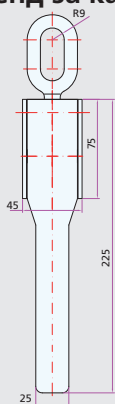

Шпленд за капак

Тип: 8776

Шпленд

61,08

с ДДС: 73,30