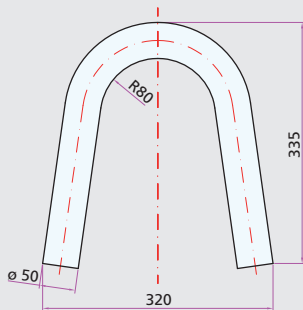

Скоба 1 на контейнер ABROLL

Тип: 8753-1

Скоба 1 на контейнер ABROLL

94,75

с ДДС: 113,70