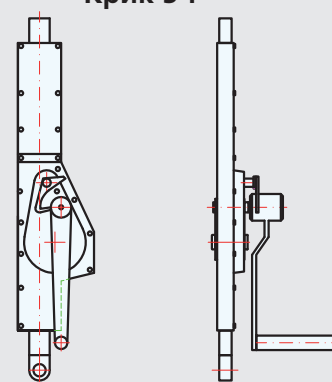

Крик 5 т

Тип: 8841

Крик 5 т

723,33

с ДДС: 868,00