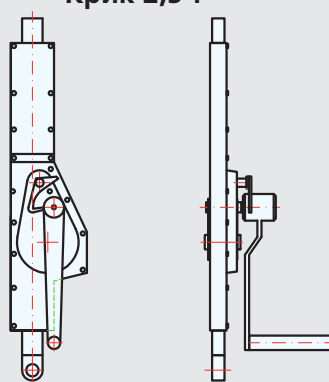

Крик 2,5 т

Тип: 8882

Крик 2,5 т

480,25

с ДДС: 576,30