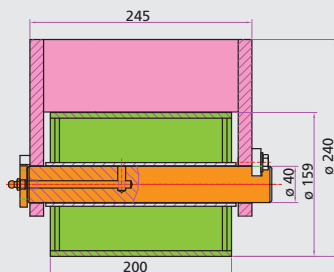

Ролка АВИА 200 мм

- Чоп на Ролката
- Ролка
- Дръжка

Тип: 8788-C

Тип: 8788-R

Тип: 8788-D

Чоп на Ролката

Ролка

Дръжка

28,42

41,00

42,08

с ДДС: 34,10

с ДДС: 49,20

с ДДС: 50,50

Ролка ABROLL 200 мм

- Чоп на Ролката
- Ролка
- Дръжка

Тип: 8709-C

Тип: 8709-R

Тип: 8709-D

Чоп на Ролката

Ролка

Дръжка

41,75

65,00