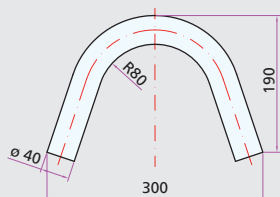

РЕЗЕРВНИ ЧАСТИ ЗА КОНТЕЙНЕРИ С ГОЛЯМ ОБЕМ

Скоба на контейнер АВИА

Тип: 8787

Скоба на контейнер АВИА

57,33

с ДДС: 68,80