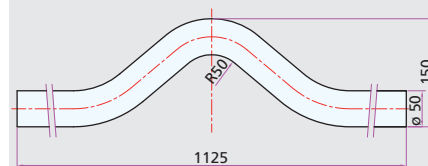

РЕЗЕРВНИ ЧАСТИ ЗА КОНТЕЙНЕРИ С ГОЛЯМ ОБЕМ

Скоба на контейнер АВИА

Тип: 8787

Скоба на контейнер АВИА

57,33

с ДДС: 68,80

Скоба 1 на контейнер ABROLL

Тип: 8753-1

Скоба 1 на контейнер ABROLL

94,75

с ДДС: 113,70

Скоба 2 на контейнер ABROLL

Тип: 8753-2

Скоба 2 на контейнер ABROLL

156,00

с ДДС: 187,20

Ролка АВИА 200 мм

- Чоп на Ролката
- Ролка
- Дръжка

Тип: 8788-C

Тип: 8788-R

Тип: 8788-D

Чоп на Ролката

Ролка

Дръжка