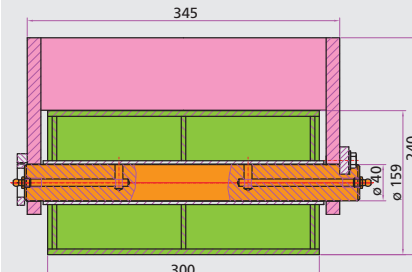

Ролка ABROLL 300 мм

- Чоп на Ролката
- Ролка
- Дръжка

Тип: 8756-C

Тип: 8756-R

Тип: 8756-D

Чоп на Ролката

Ролка

Дръжка

51,58

76,33

49,67

с ДДС: 61,90

с ДДС: 91,60

с ДДС: 59,60