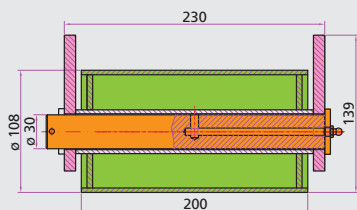

Скоба 1 на контейнер ABROLL

94,75

с ДДС: 113,70

Скоба 2 на контейнер ABROLL

Тип: 8753-2

Скоба 2 на контейнер ABROLL

156,00

с ДДС: 187,20

Ролка АВИА 200 мм

- Чоп на Ролката
- Ролка
- Дръжка

Тип: 8788-C

Тип: 8788-R

Тип: 8788-D

Чоп на Ролката

Ролка

Дръжка