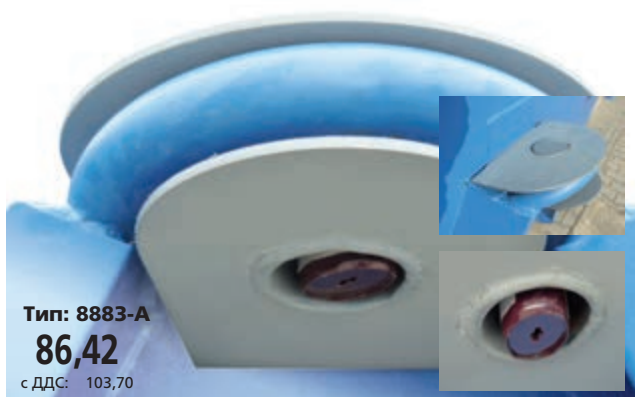

Заключване на скоба АВИА

Тип: 8883-А

86,42

с ДДС: 103,70

- Заключването на ключалката предотвратява нежелателно издърпване и превозване на контейнера.
- Предпазва оставените на неохраняеми обществени места контейнери от кражба.
- Катинарът не е включен в комплекта.