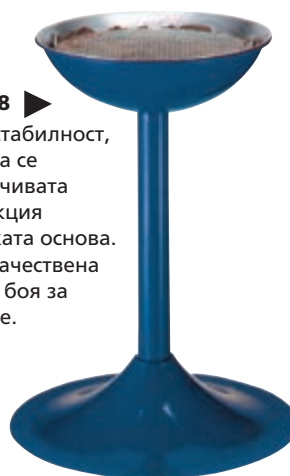

Пепелник ▶

Тип: 4674 - сив, Тип: 4675 - черен.
Тип: 3561 - черен.

- Пепелникът е подходящ за употреба в закрити помещения и на открито.
- Конструкцията на пепелника намалява притока на кислород и по този начин ограничава опасността от възникване на пожар.
- Широката основа осигурява висока стабилност с възможност за прикрепване към пода.
- Закритият отвор за пускане на угарките предпазва от пълнене на пепелника с други отпадъци. Предпазно заключване на съда с помощта на въртяща се ключалка.
- Закритият отвор с диаметър 38 мм защитава от хвърлянето на отпадъци. Предпазно затваряне на пепелника с въртяща се капачка.
- Вместимост 15 л. Изработен от полиетилен с добавка за защита от пожар, оборудван с вътрешен съд от поцинкована ламарина.

◀ Пепелник "Tuscan"

Тип: 4340

- Елегантен вариант, подходящ предимно за употреба на открито.
- Устойчива конструкция от полипропилен, вътрешно кошче от поцинкована ламарина.
- Възможност за стабилизиране към пода.
- Предимство представлява големият капацитет и максималното подsigуряване срещу запалване на угарките.

Тип: 3561

Тип: 4675

Тип: 4674

Пепелник ▶

Тип: 4452

- Метален пепелник с прахова боя.
- Горната част и вътрешната мрежа са от наръждаема стомана.
- Задната част на пепелника е оборудвана със заключващо се отделение за вътрешния съд.
- Подходящ за вътрешно и външно ползване.
- Възможност за закрепване към пода.

Тип: 6519

Тип: 6098 ▶

- Висока стабилност, дължаща се на устойчивата конструкция и широката основа. Висококачествена прахова боя за покритие.

Тип: 6094

Тип	наименование	основни размери (мм)	цена (лв) без ДДС	цена (лв) с ДДС
6094	Пепелник	Ø 150 x 600	75,17	90,20
6098	Пепелник	Ø 410 x 720	273,92	328,70
6519	Пепелник	Ø 250 x 610	87,33	104,80
4340	Пепелник Tuscan	325 x 325 x 970	299,17	359,00
4452	Пепелник	Ø 300/190 x 1040	256,58	309,90
4674	Пепелник сив	Ø 420 x 980	190,83	229,00
4675	Пепелник черен	Ø 420 x 980	189,83	227,80
3561	Пепелник черен	Ø 305 x 965	268,42	322,10