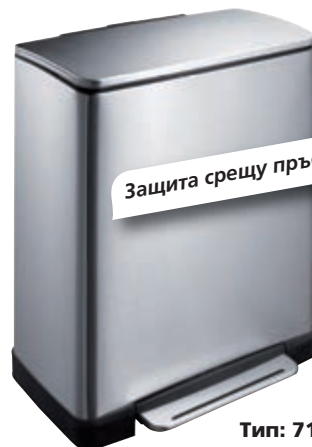

КОШЧЕТА ЗА СМЕТ ЗА ИЗПОЛЗВАНЕ В ПОМЕЩЕНИЯ

◀ Кош за отпадъци от неръждаема стомана с пластмасов вътрешен съд Тип: 7158, 7159, 7160

- Четириъгълен кош за отпадъци в три размера. Широк педален механизъм, капак, оборудван с амортизатор и застопоряване в отворено положение. Изваждащ се вътрешен пластмасов съд.
- Обработка на повърхността - неръждаема стомана / мат със защита срещу пръстови отпечатащи.

Тип: 7158 с ДДС: 216,30
180,25
 365 x 320 x 445 мм
 20 л (чувал Тип: 5028)

Тип: 7159 с ДДС: 364,90
304,08
 403 x 345 x 650 мм
 40 л (чувал Тип: 7310)

Защита срещу пръстови отпечатащи

Тип: 7160 с ДДС: 434,30
361,92
 500 x 345 x 650 мм
 50 л (чувал Тип: 7310)

◀ Кош за отпадъци от неръждаема стомана с вътрешен пластмасов съд

Тип: 3787, 3788

- Метален кош за отпадъци с педален механизъм. Амортизаторът на капачката осигурява тихо и бавно затваряне.
- Капачката уплътнява съвършено и пречи на разпространението на бактерии и миризми.
- Самозатварящият се капак ограничава възникването на пожар.
- Кошът е оборудван с вътрешна пластмасова кофа и рамка за чувал.
- Кошове, подходящи предимно за кухни на хотели и ресторанти или болници.
- Изработени от поцинкована стомана и боядисани с прахова боя.