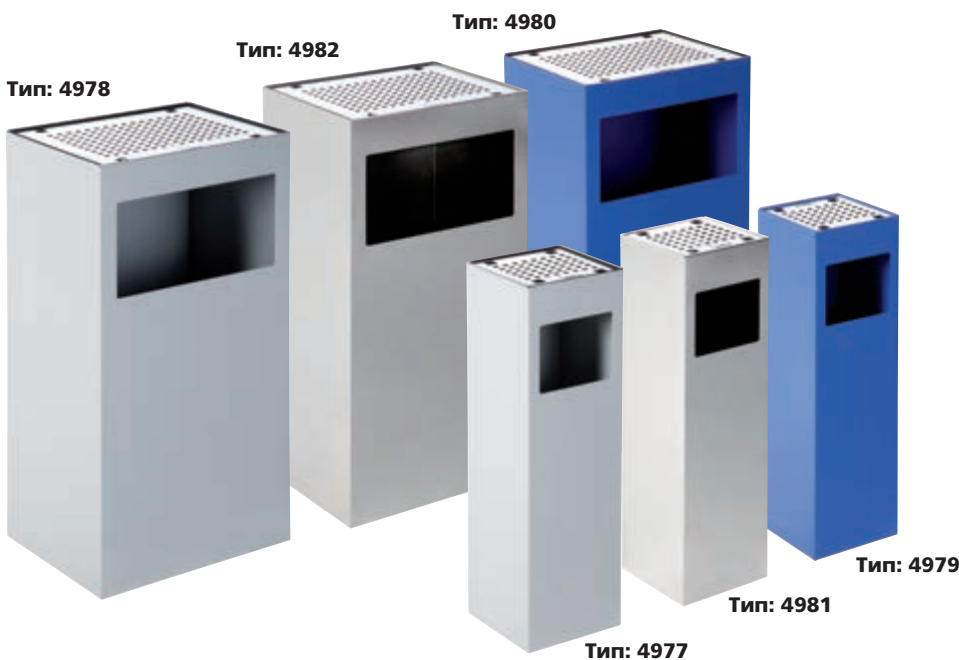

Тип: 4978

Тип: 4982

Тип: 4980

Тип: 4979

Тип: 4981

Тип: 4977

Кош за отпадъци ALFA ▲

- Луксозни кошове за отпадъци с пепелник от неръждаема стомана.
- Под пепелника е поставена изваждаща се ваничка.
- Корпусът на коша е изработен от стоманена ламарина, боядисана с прахова боя или от инокс. Кошовете се предлагат в два размера.

Тип: 4977 (сив)

☑ 190 x 190 x 660 мм

☑ 23 л

99,67

с ДДС: 119,60

Тип: 4978 (сив)

☑ 390 x 290 x 760 мм

☑ 80 л

128,00

с ДДС: 153,60

Тип: 4981 (инокс)

☑ 190 x 190 x 660 мм

☑ 23 л

148,75

с ДДС: 178,50

Тип: 4982 (инокс)

☑ 390 x 290 x 760 мм

☑ 80 л

258,42

с ДДС: 310,10

Тип: 4979 (син)

☑ 190 x 190 x 660 мм

☑ 23 л

99,67

с ДДС: 119,60

Тип: 4980 (син)

☑ 390 x 290 x 760 мм

☑ 80 л

128,17

с ДДС: 153,80