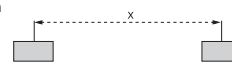

Systém výklopných kontejnerů

Snadné a bezpečné ovládání z místa řidiče.

Aretace výklopu.

Bezpečnostní pojistky.

◀ Výklopný kontejner „PROFI“

- Základní a nejprodávanější provedení kontejneru.

A - max. hloubka
B - max. šířka
C - max. výška

Rozteč na osy lyžin (X) uvedena v tabulce.

Výška (C) je udávána bez koleček / s kolečky.

TYP	HLAVNÍ ROZMĚRY A x B x C (mm)	X (mm)	HMOTNOST (kg)	OBJEM (l)	NOSNOST (kg)	CENA (Kč)
6502	1060 x 1650 x 815/1055	800	175	600	800	13 990,-
6503	1570 x 1650 x 815/1055	800	200	900	1000	15 290,-
6504	1060 x 2210 x 1090/1330	800	250	1200	1200	17 990,-
6505	1570 x 2210 x 1090/1330	800	280	1700	1200	18 490,-