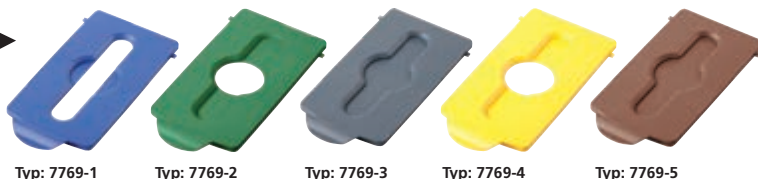

- Vyrobeno z velice pružného polyetylenu.
- Každá nádoba je vybavena spojovacím prvkem, který umožňuje pevné spojení do sady (libovolné množství).
- Nádoby je možné vybavit vhodnými vhozy.

NOVINKA

Víko nádoby, které slouží pro uchycení barevných vhozů.

Adaptér pro spojení jednotlivých nádob do skupiny.

Nádoba ▲

Typ: 7768

- Nádoba je opatřena víkem a spojovacím adaptérem.
- Materiál: polyetylen.

4,2 kg

290 x 520 x 780 mm

87 l

Barevné vhozy ►

Typ: 7769

- Materiál: polyetylen.

349,-

420 x 203 x 13 mm