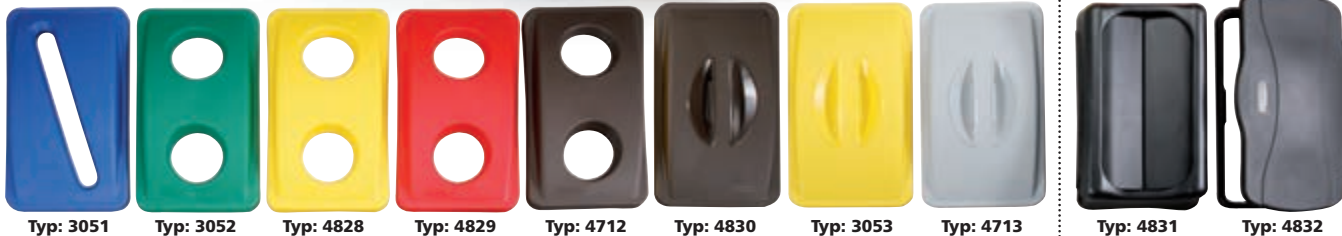

### Podvozek

- Systém vzájemného propojení umožňuje manipulaci s několika kontejnery zároveň.
- Použitá kolečka nezanechávají stopy na podlaze a usnadňují manipulaci.

Podvozky lze snadno rozpojit.

### Víka

- Barevné rozlišení umožňuje snadné třídění odpadu.

Typ: 3051

Typ: 3052

Typ: 4828

Typ: 4829

Typ: 4712

Typ: 4830