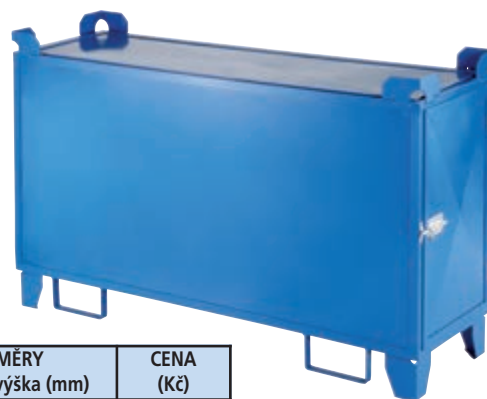

## ◀ Kontejner na zářivky

**Typ: 0059**

- Určeny pro skladování a přepravu opotřebovaných zářivkových trubíc a výbojek.
- Standardní rozměry 1600 x 500 x 800 mm, vlastní hmotnost cca 60 kg, doporučená náplň 150 kg, stohovatelné ve čtyřech vrstvách, manipulovatelné vysokozdvížným vozíkem i jeřábem.
- Na přání zákazníka lze přizpůsobit rozměry, vybavit zámkem, samolepkami, držadly pro ruční manipulaci.
- Povrchová úprava lakováním.
- UN kód: UN11A/Y/xxxx/CZ/MV-IMET.

**Typ: 6534-15**

Samolepka

**49,-**

TYP	VÍKO	OBJEM (l)	HMOTNOST (kg)	POVRCHOVÁ ÚPRAVA	HLAVNÍ ROZMĚRY šířka x hloubka x výška (mm)	CENA (Kč)
0059	Otevírání kombin.	640	60	lakovaný	1600 x 500 x 800	7 990,-